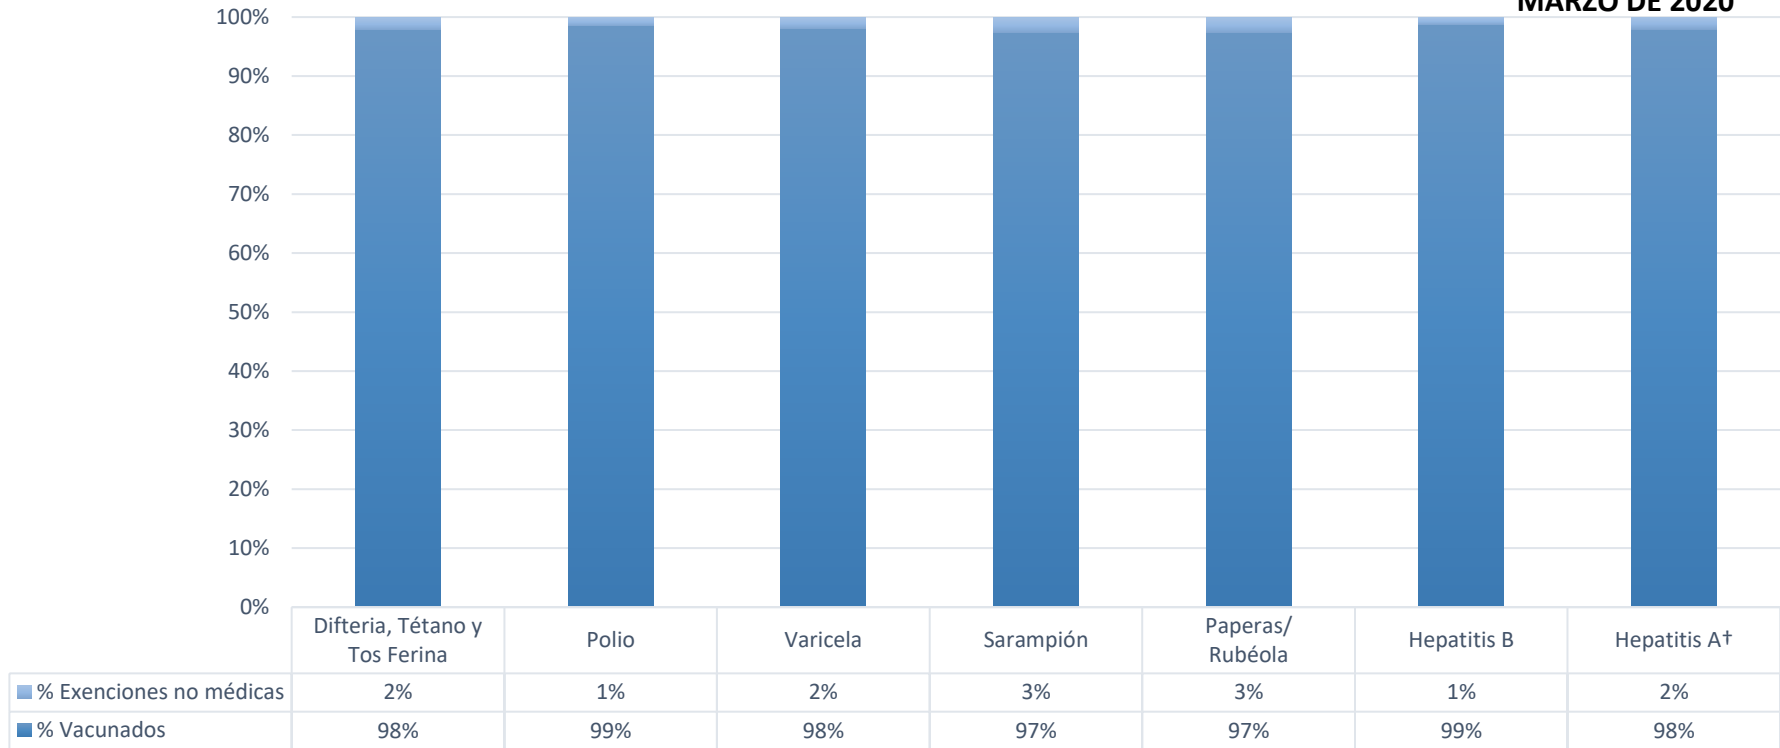

## ¿Cuántos niños en PATTON MIDDLE SCHOOL están vacunados?\*

MARZO DE 2020

Número de niños en la escuela\*\*: **872**

Porcentaje de niños sin inmunizaciones o exenciones : **0%**

Porcentaje de niños con una exención médica para una o más vacunas: **0%**

\* No todas las vacunas son necesarias para todos los grados. Estos números no totalizan el 100% si algunos niños tienen exenciones médicas, o están incompletas, o si están en proceso de vacunación pero no necesitan una exención porque están dentro del horario.