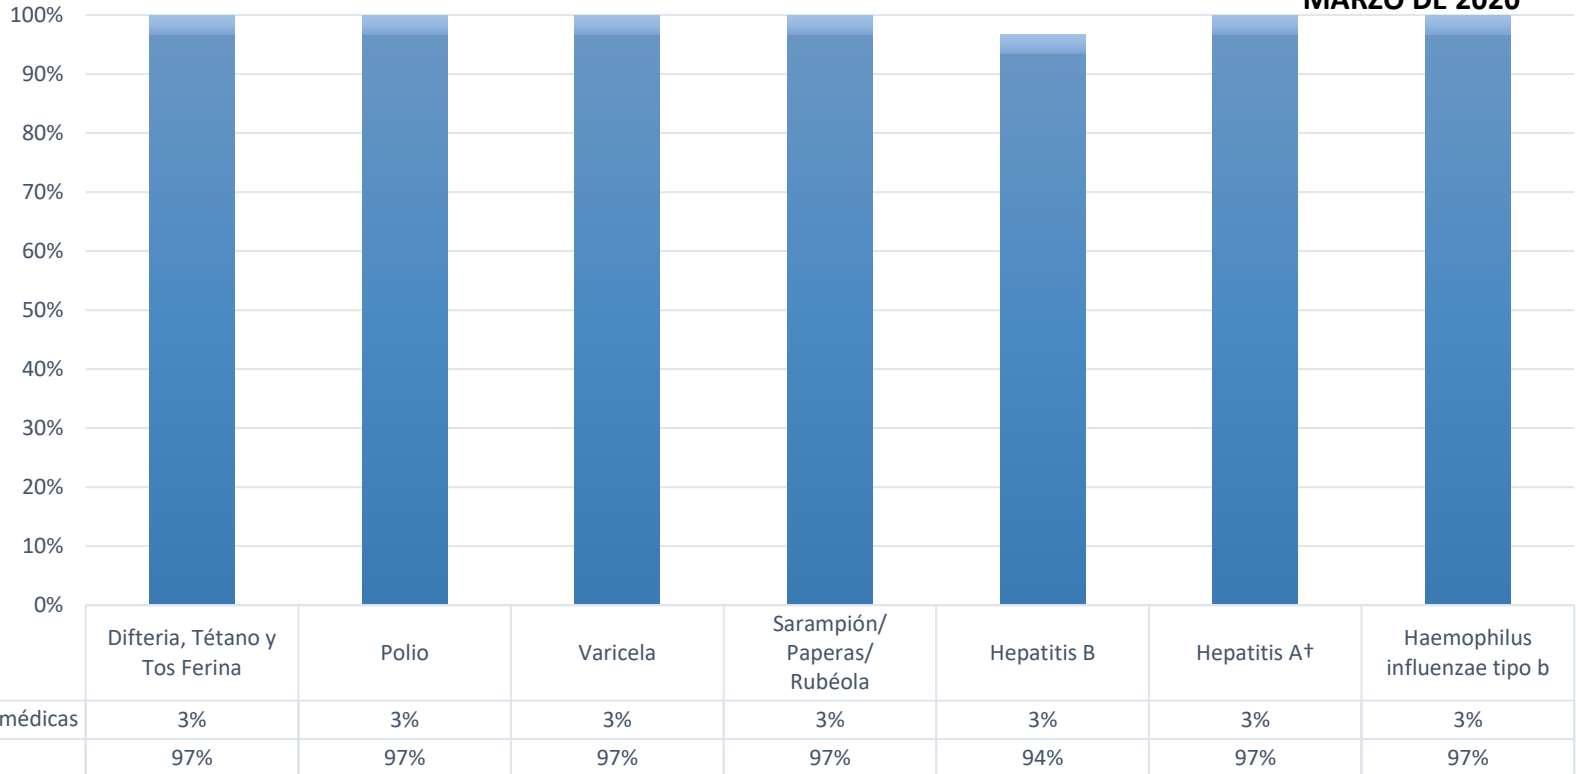

¿Cuántos niños en Newby Elementary Preschool están vacunados?*

MARZO DE 2020

Número de niños en la escuela**: **31**

Porcentaje de niños sin inmunizaciones o exenciones : **0%**

Porcentaje de niños con una exención médica para una o más vacunas: **0%**

* No todas las vacunas son necesarias para todos los grados. Estos números no totalizan el 100% si algunos niños tienen exenciones médicas, o están incompletas, o si están en proceso de vacunación pero no necesitan una exención porque están dentro del horario.