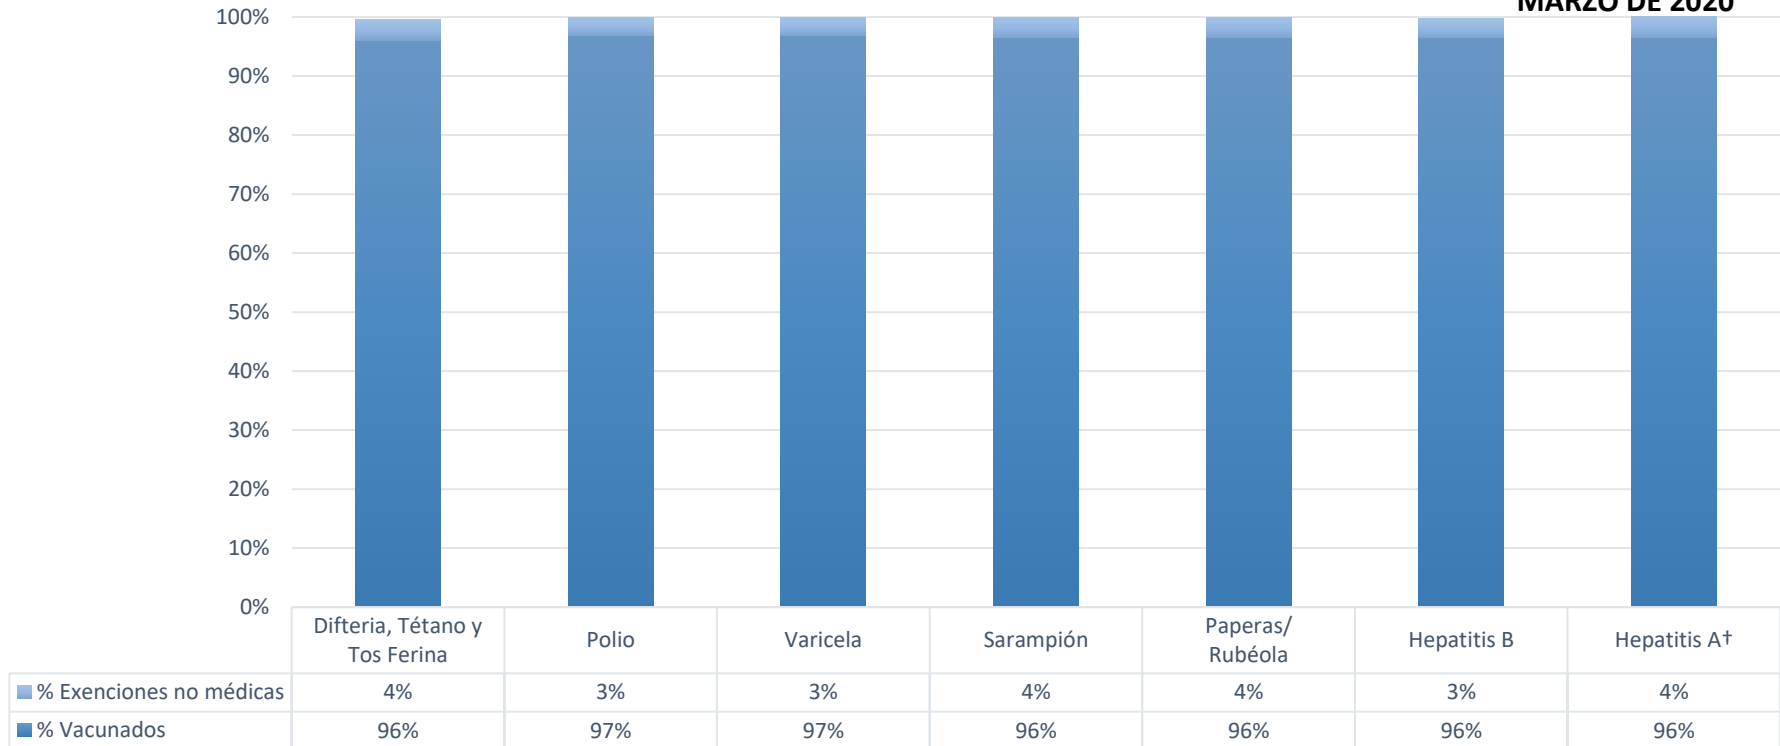

## ¿Cuántos niños en COLUMBUS ELEMENTARY SCHOOL están vacunados?\*

MARZO DE 2020

Número de niños en la escuela\*\*: **485**

Porcentaje de niños sin inmunizaciones o exenciones : **0%**

Porcentaje de niños con una exención médica para una o más vacunas: **0%**

\* No todas las vacunas son necesarias para todos los grados. Estos números no totalizan el 100% si algunos niños tienen exenciones médicas, o están incompletas, o si están en proceso de vacunación pero no necesitan una exención porque están dentro del horario.